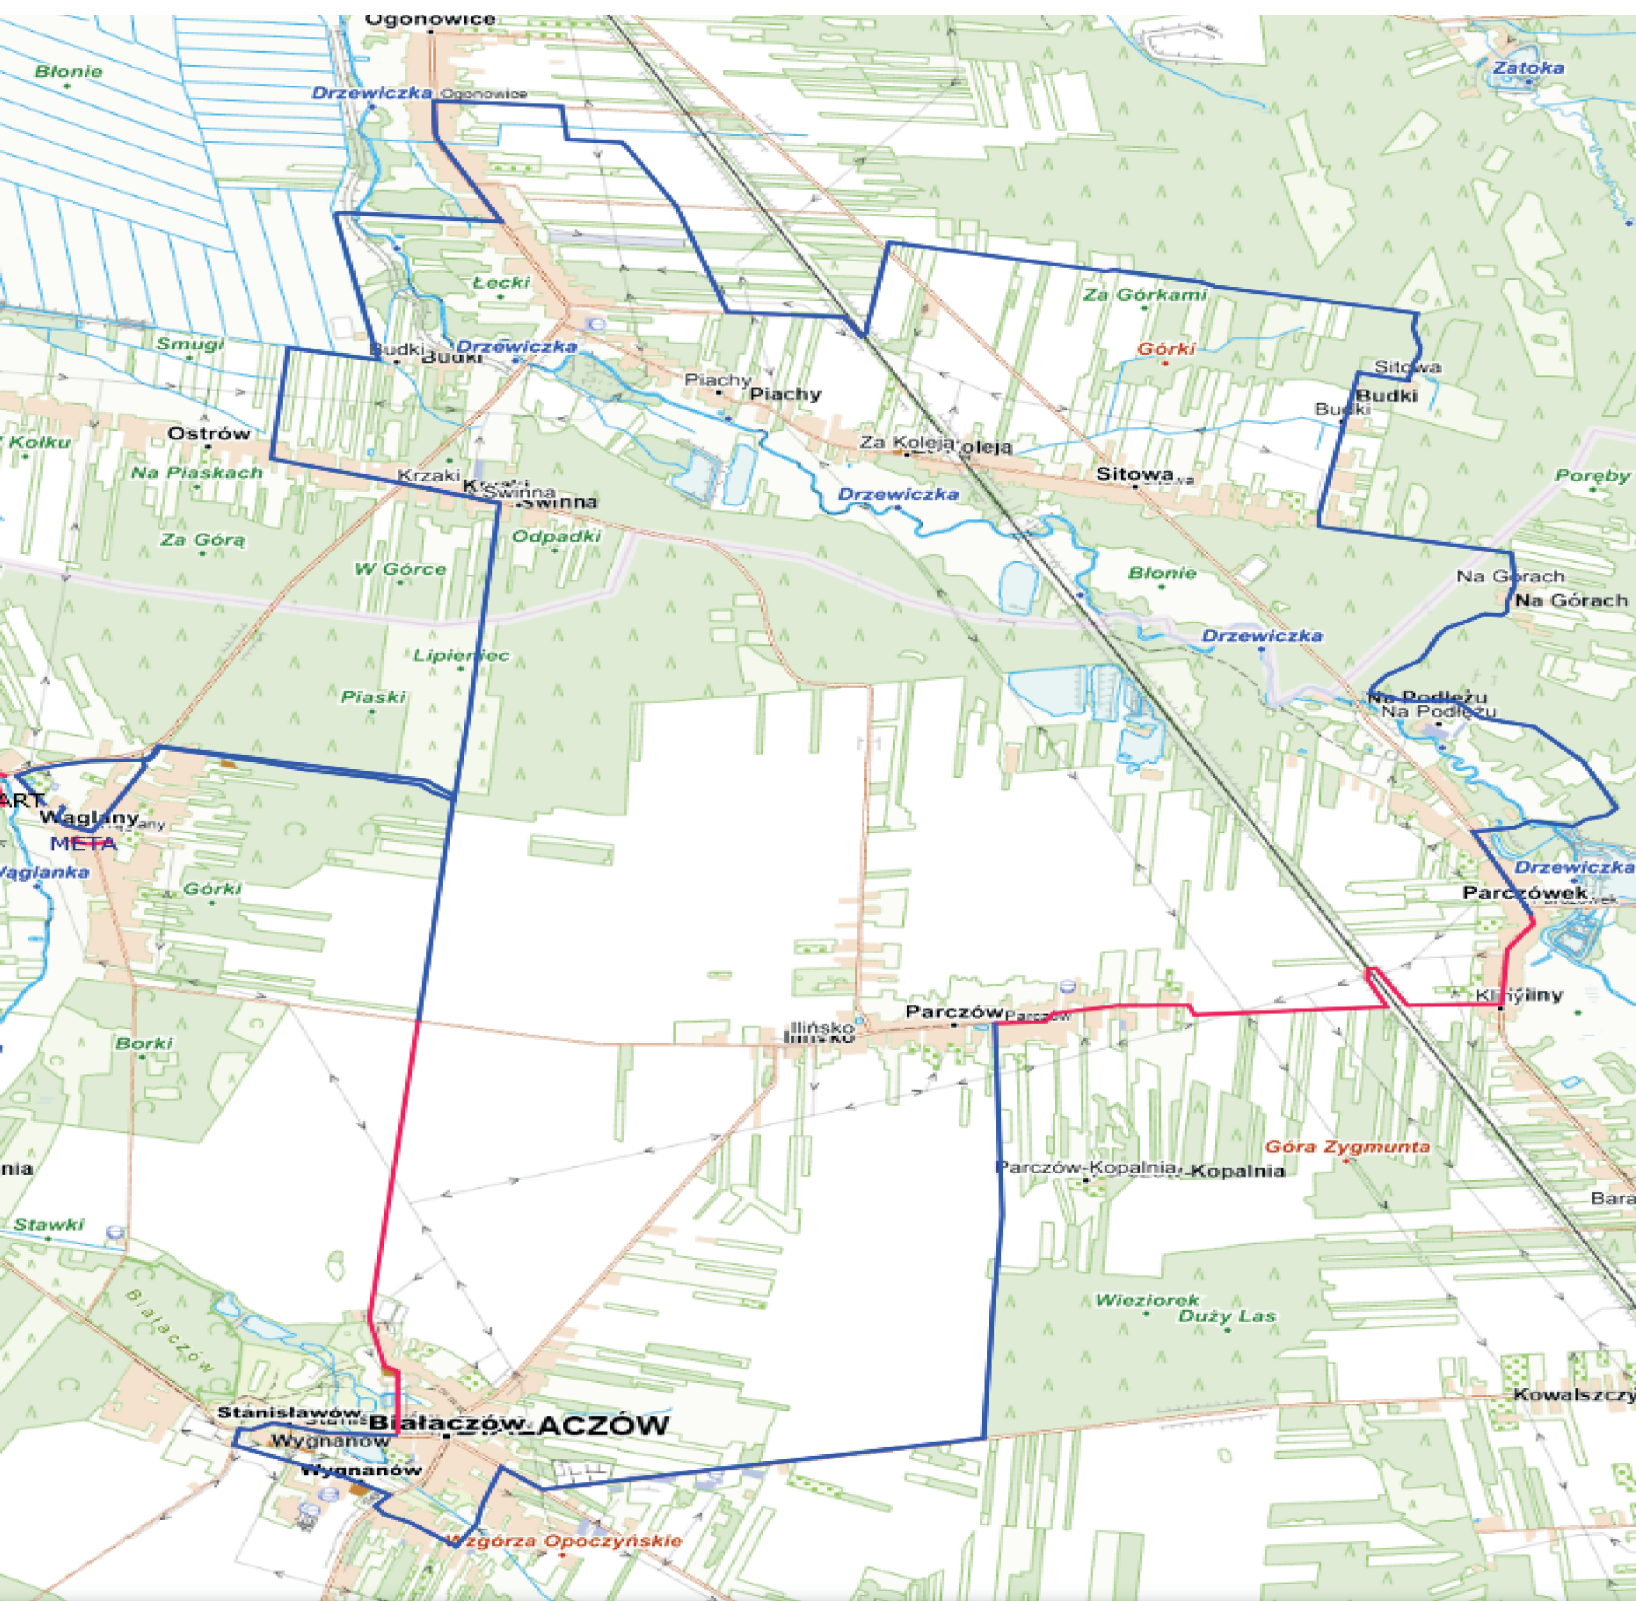

## OPIS

- 12. km 16,0 - Parczówek - w lewo, po 300m SKLEP
- 13. km 16,4 - **UWAGA - ZMIANA** szlaku na czerwony, Piekielny
- 14. km 19,1 - Parczów - **UWAGA - ZMIANA** na żółty szlak
- 15. km 23,6 - Białaczów - w lewo obok przystani PTTK i **dalej po żółtych znakach**
- 16. km 24,3 - Pałac Małachowskich - przez przejście dla pieszych i w prawo, dalej po żółtych znakach
- 17. km 24,9 - **RYNEK** - w lewo -**ZMIANA** na czerwony szlak
- 18. km 26,9 - **ZMIANA** na żółty szlak i dalej na wprost
- 19. km 28,0 - w lewo leśną drogą (początkowy, wspólny odcinek
- 20. km 30,0 - REMIZA, META

## OPIS TRASY

1. km 00,0 - START - Remiza OSP Wąglany
2. km 1,8 - w lewo, szeroką leśną drogą
3. km 3,6 - Ostrów - na wprost przez drogę wojewódzką 726 po pasach dla pieszych
4. km 4,1 - za kapliczką w ogródku w prawo połą drogą
5. km 4,9 - w lewo wzdłuż boiska
6. km 5,6 - w prawo przez most na Drzewiczce
7. km 6,2 - Ogonowice - w lewo, mijamy "Dino" i dalej chodnikiem
8. km 6,9 - za łukiem drogi przed kapliczką w prawo połą drogą
9. km 9,1 - przejazd kolejowy, dalej prosto
10. km 9,6 - za wyjątkową kapliczką prosto przez jezdnię asfaltową
11. km 11,8 - stara leśniczówka
12. km 16,0 - Parczówek w lewo, po 300m Sklep
13. km 16,4 - **UWAGA! 200m za sklepem ZMIANA na szlak "Piekielny" czerwony**

Ogonowice

Drzewiczka Ogonowice

Lecki

Budki Drzewiczka

Piachy Piachy

Za Górkami

Górki

Sitowa

Parczów-Kopalnia

Parczów-Kopalnia

Parczów-Kopalnia

Parczów-Kopalnia

Parczów-Kopalnia

Parczów-Kopalnia

Wieżiarek

Duży Las