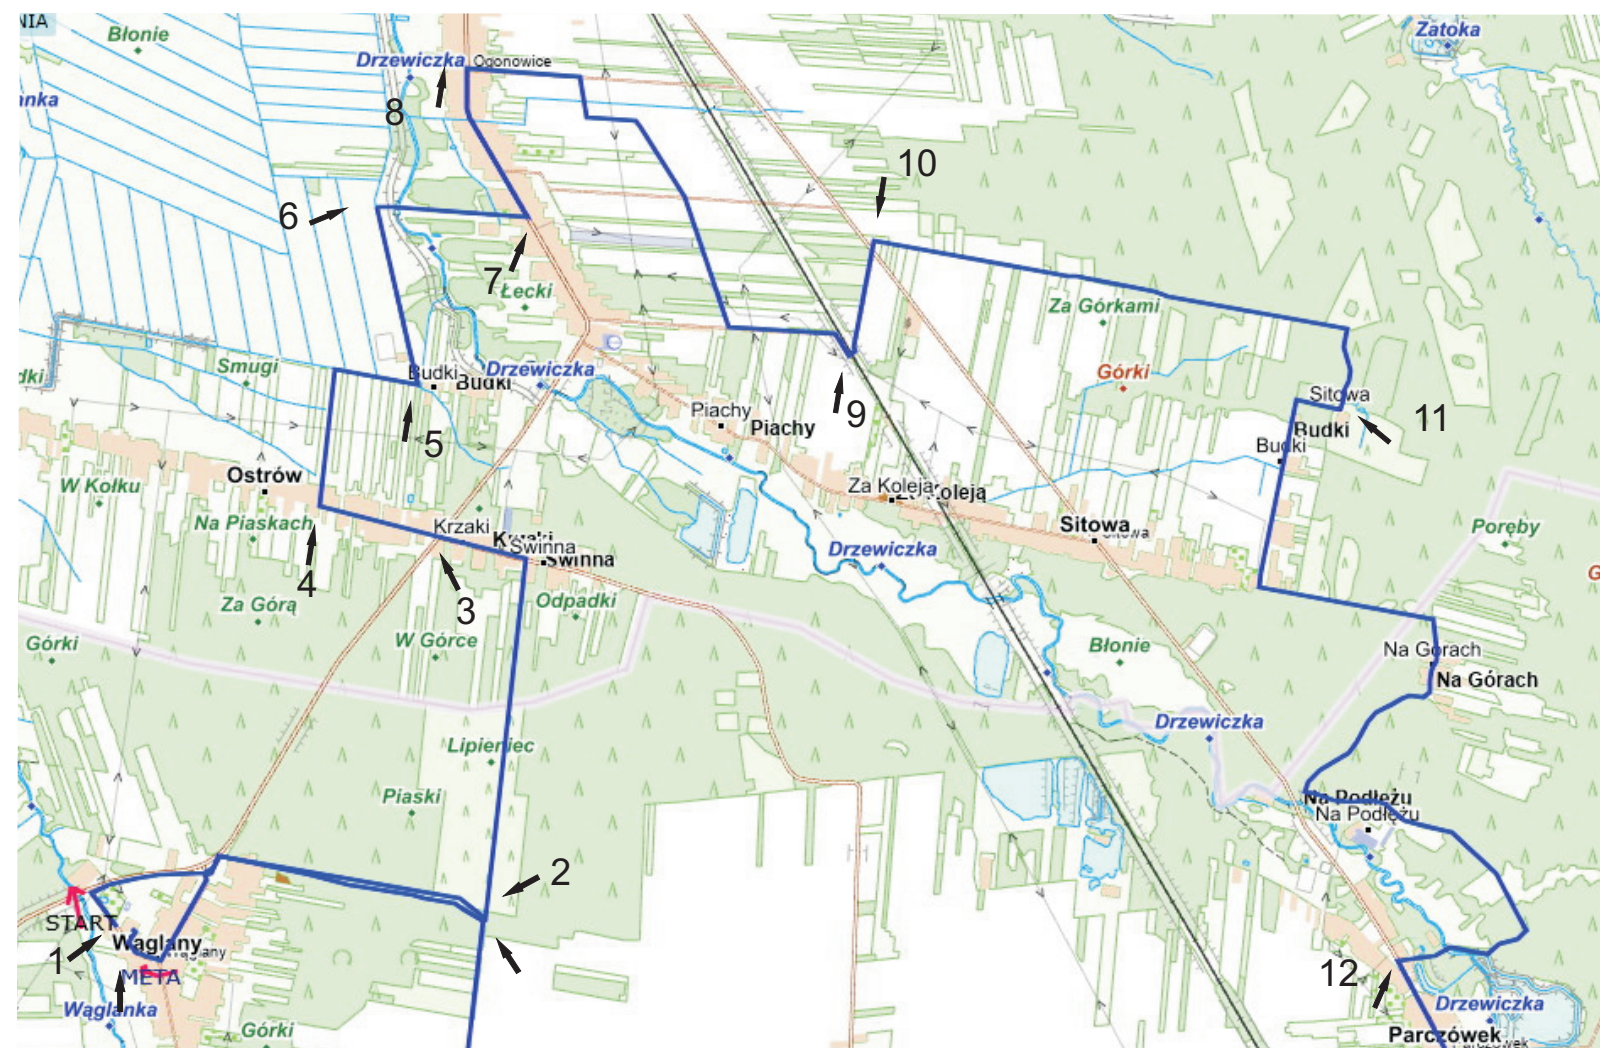

## OPIS

- 12. km 16,0 - Parczówek - w lewo, po 300m SKLEP
- 13. km 16,4 - **UWAGA - ZMIANA** szlaku na czerwony, Piekielny
- 14. km 19,1 - Parczów - **UWAGA - ZMIANA** na żółty szlak
- 15. km 23,6 - Białaczów - w lewo obok przystani PTTK i **dalej po żółtych znakach**
- 16. km 24,3 - Pałac Małachowskich - przez przejście dla pieszych i w prawo, dalej po żółtych znakach
- 17. km 24,9 - **RYNEK** - w lewo -**ZMIANA** na czerwony szlak
- 18. km 26,9 - **ZMIANA** na żółty szlak i dalej na wprost
- 19. km 28,0 - w lewo leśną drogą (początkowy, wspólny odcinek
- 20. km 30,0 - REMIZA, META

## OPIS TRASY

1. km 00,0 - START - Remiza OSP Wąglany
2. km 1,8 - w lewo, szeroką leśną drogą
3. km 3,6 - Ostrów - na wprost przez drogę wojewódzką 726 po pasach dla pieszych
4. km 4,1 - za kapliczką w ogródku w prawo połą drogą
5. km 4,9 - w lewo wzdłuż boiska
6. km 5,6 - w prawo przez most na Drzewiczce
7. km 6,2 - Ogonowice - w lewo, mijamy "Dino" i dalej chodnikiem
8. km 6,9 - za łukiem drogi przed kapliczką w prawo połą drogą
9. km 9,1 - przejazd kolejowy, dalej prosto
10. km 9,6 - za wyjątkową kapliczką prosto przez jezdnię asfaltową
11. km 11,8 - stara leśniczówka
12. km 16,0 - Parczówek w lewo, po 300m Sklep
13. km 16,4 - **UWAGA! 200m za sklepem ZMIANA na szlak "Piekielny" czerwony**

Ogonowice

Drzewiczka Ogonowice

Lecki

Budki Drzewiczka

Piachy Piachy

Za Górkami

Górki

Sitowa

Parczów-Kopalnia

Parczów-Kopalnia

Parczów-Kopalnia

Parczów-Kopalnia

Parczów-Kopalnia

Parczów-Kopalnia

Wieżiarek

Duży Las